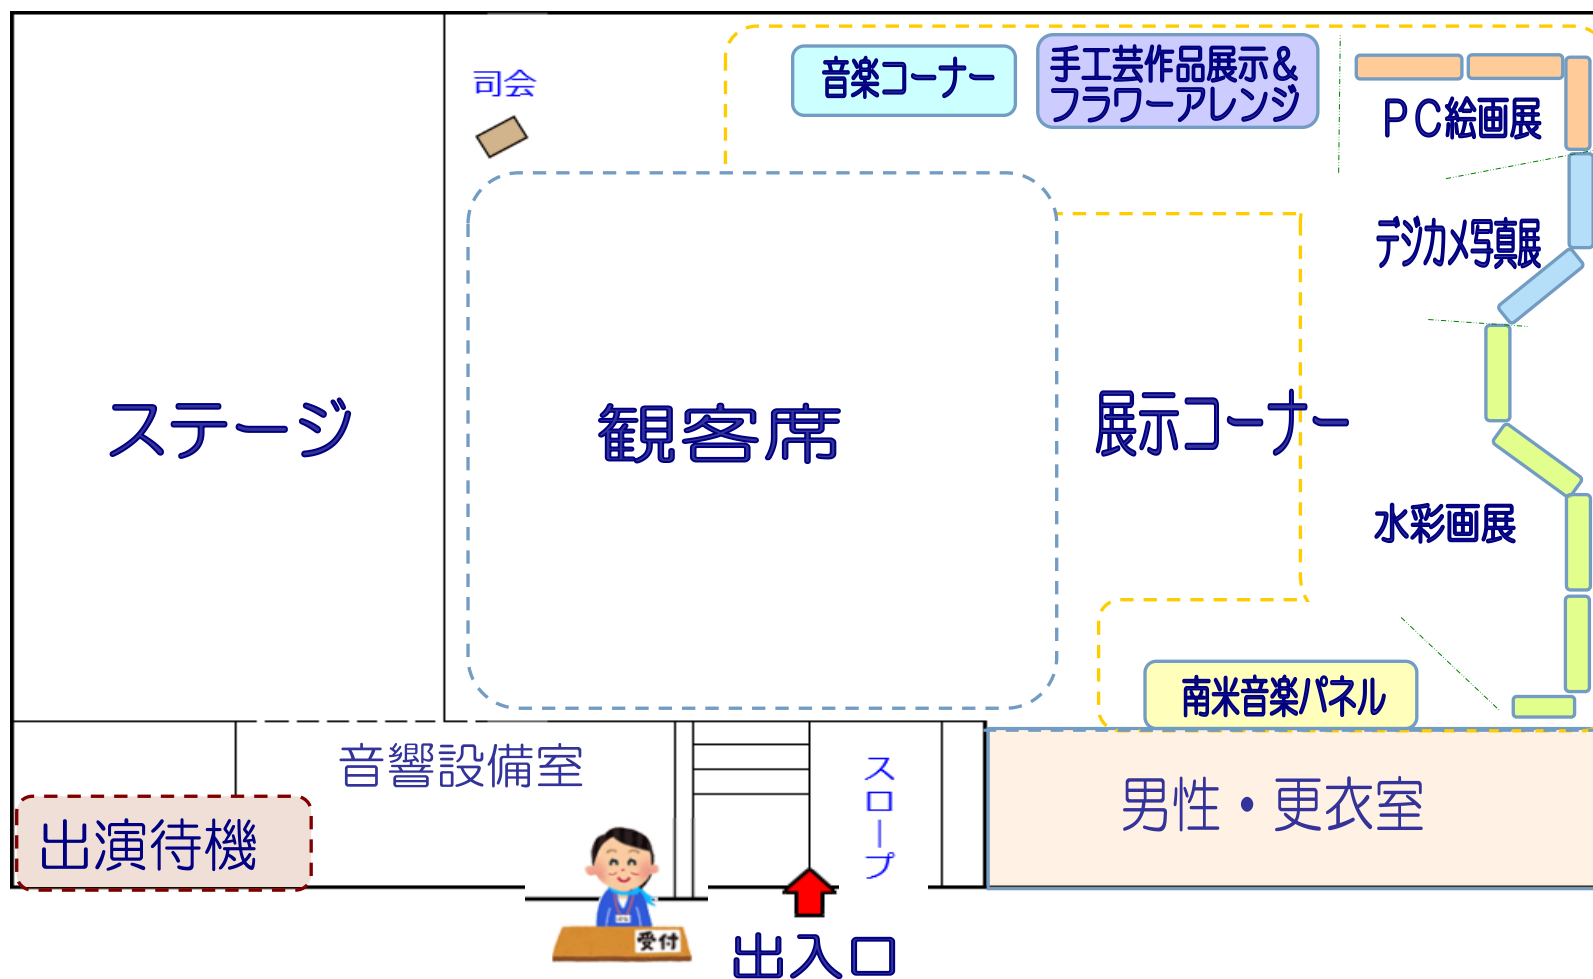

活動室「ステージ&展示」の配置図

【文化祭・来場時のご注意】

- 1、メイン会場（ステージ&展示会場）は、土足厳禁エリアです。
必ず、上履き（床を傷めない靴底のもの）と【外履き保管袋】をご持参ください。
- 2、会場内では、マスク着用をお願いします。（自分のために、そして仲間のために！！）